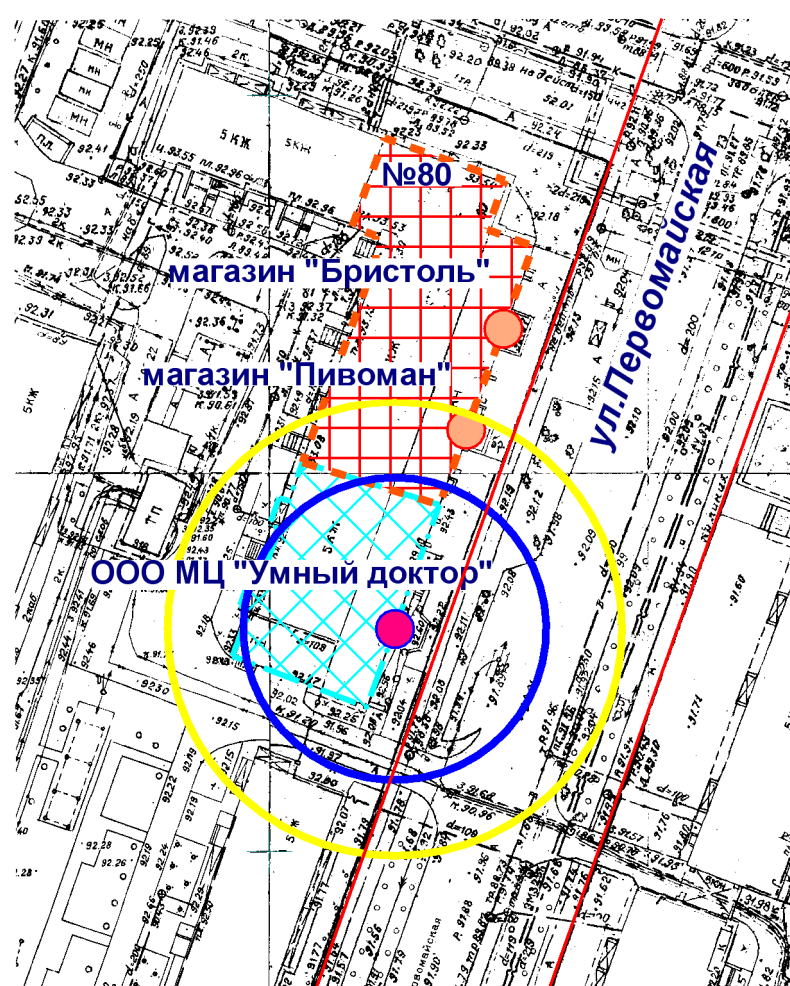

Схема границ прилегающих территорий

- Входы на объект
- Входы в предприятие торговли
- Территория объекта
- Предприятие торговли
- Радиус 20 м
- Радиус 30 м

МУП "АРХИТЕКТОР"			Заказчик: Администрация городского округа "Город Йошкар-Ола"			
Директор		Парманов	Объект: ООО МЦ "Умный доктор" местоположение: РМЭ, г. Йошкар-Ола, ул. Первомайская, д. 80			
Нач. ОИРД		Костик				
			Масштаб	Дата	Номер	Листов
Исполнитель			1:1000		19-422	1